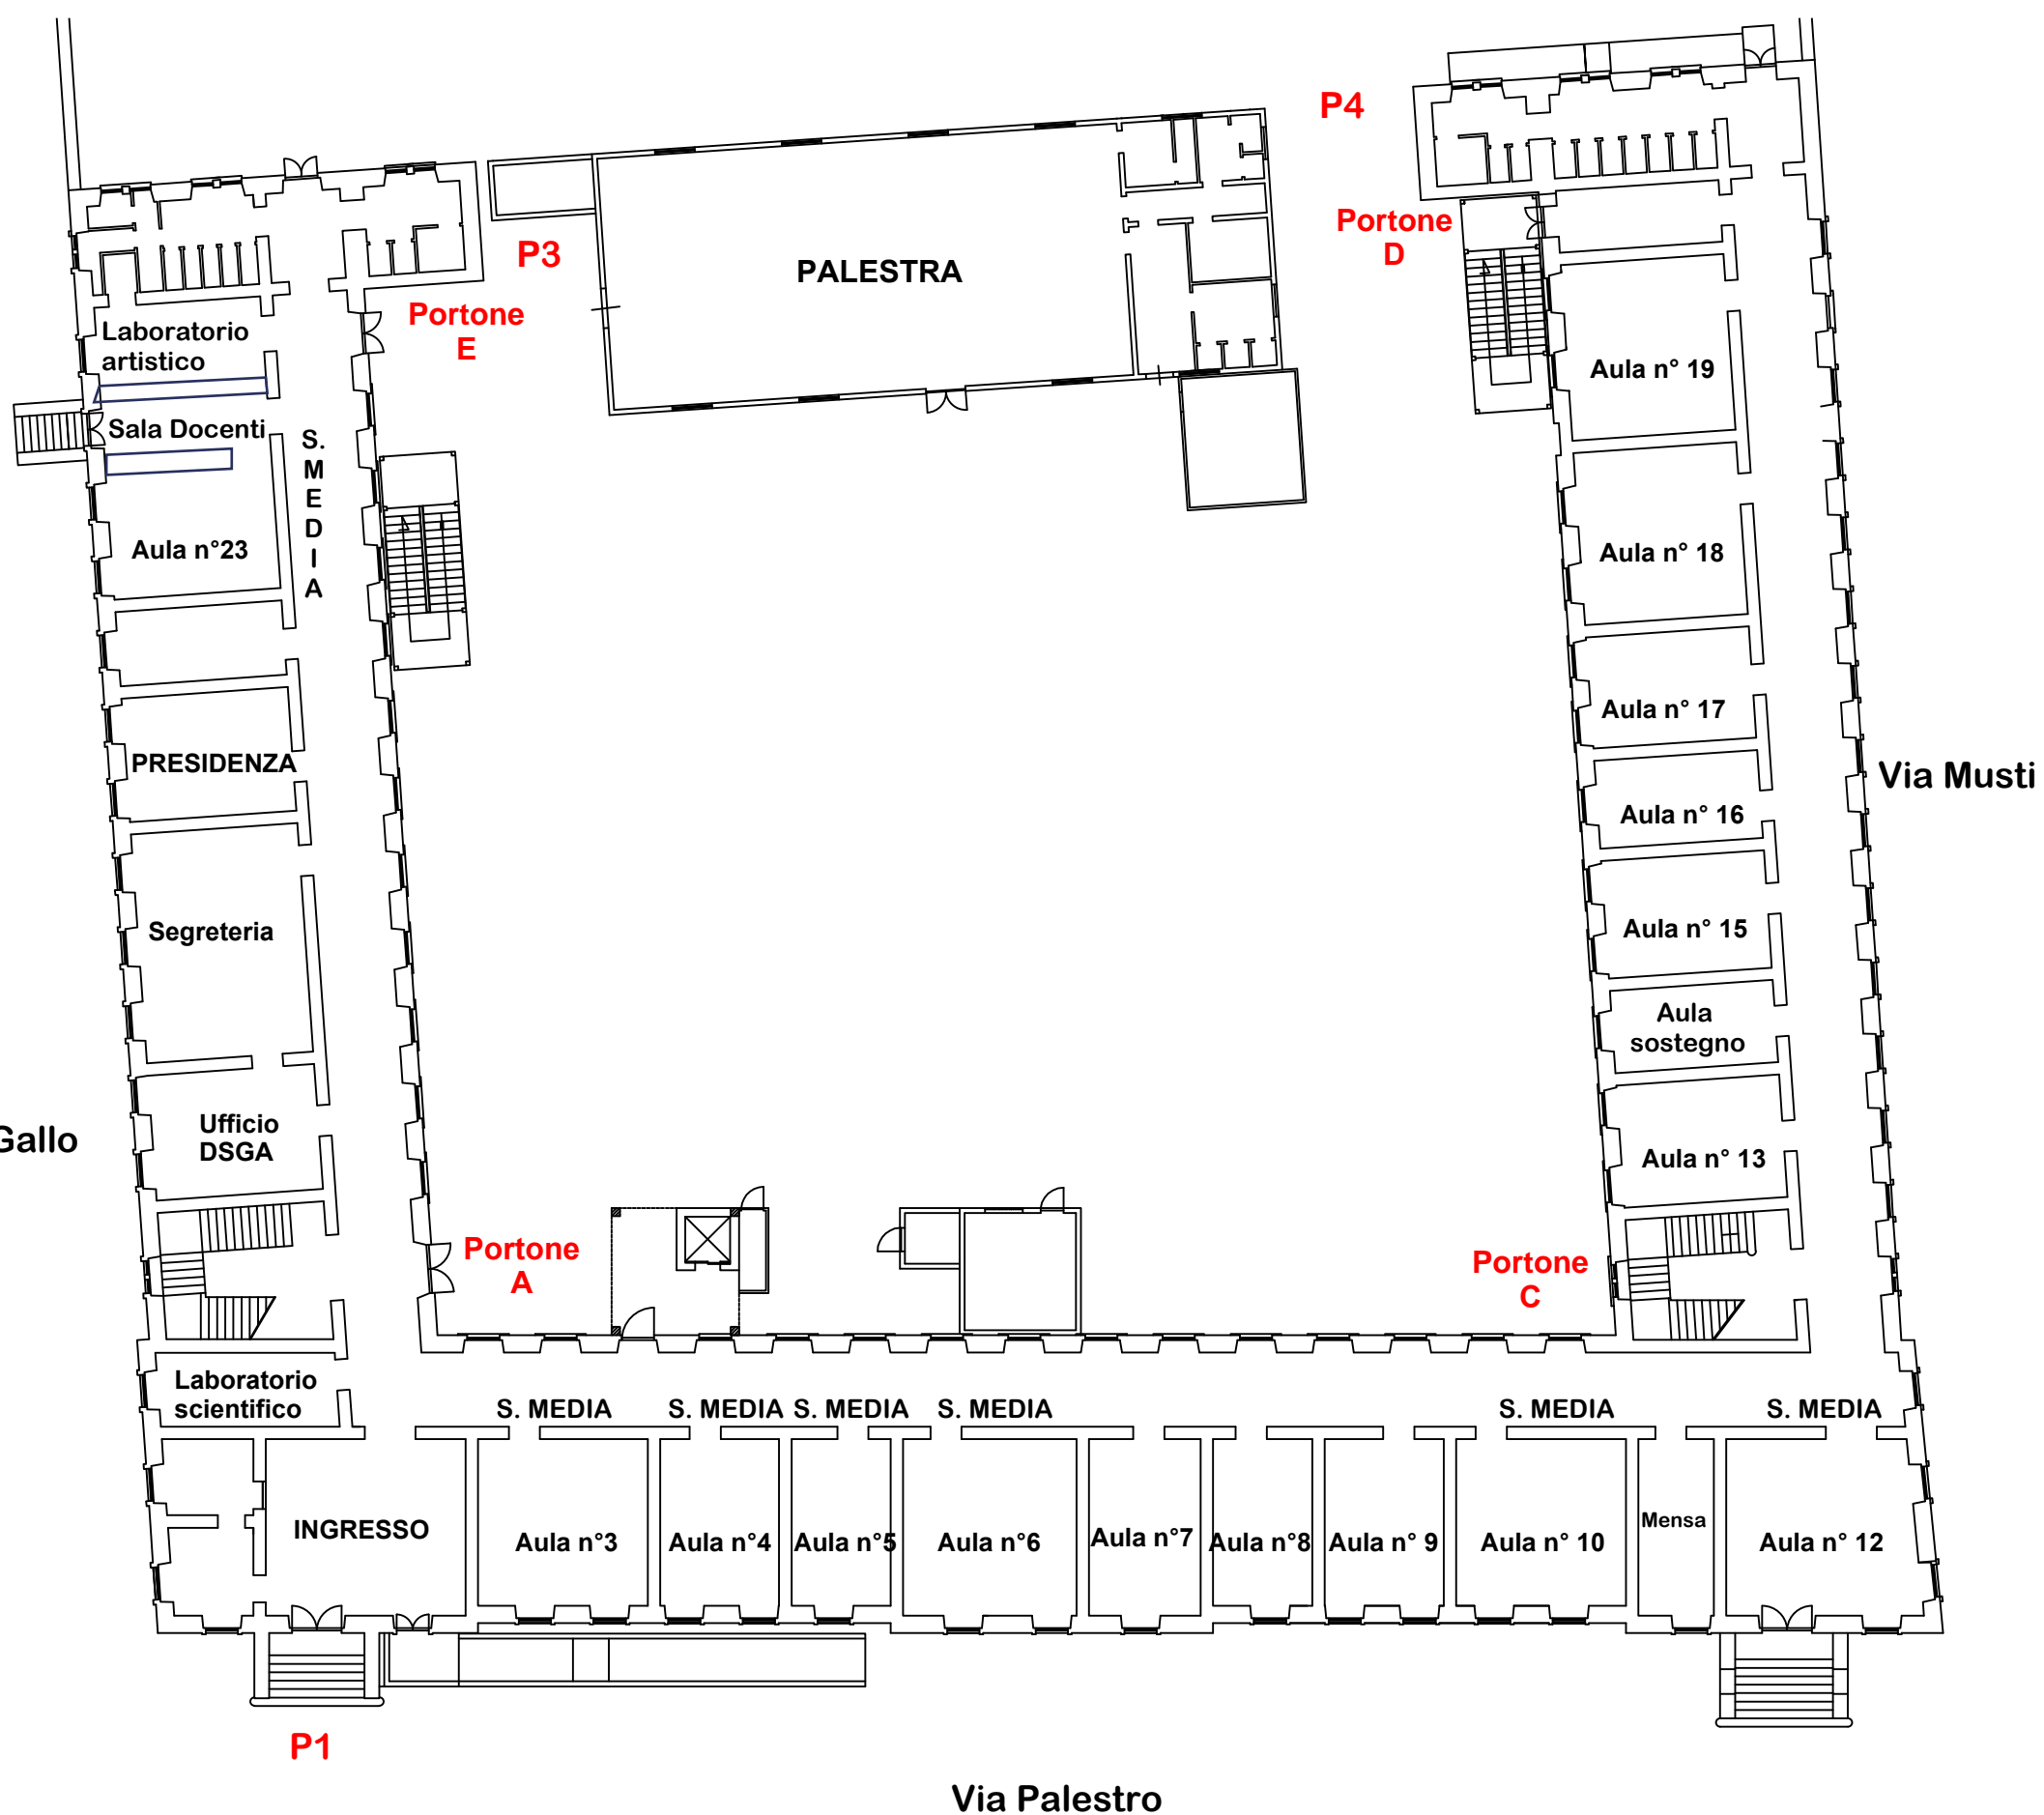

I.C. MUSTI DIMICCOLI
UBICAZIONE CLASSI A.S. 2022/23
SCUOLA PRIMARIA E SECONDARIA

PIANO RIALZATO

Via Carducci

Via Musti

Via Gallo

Via Palestro